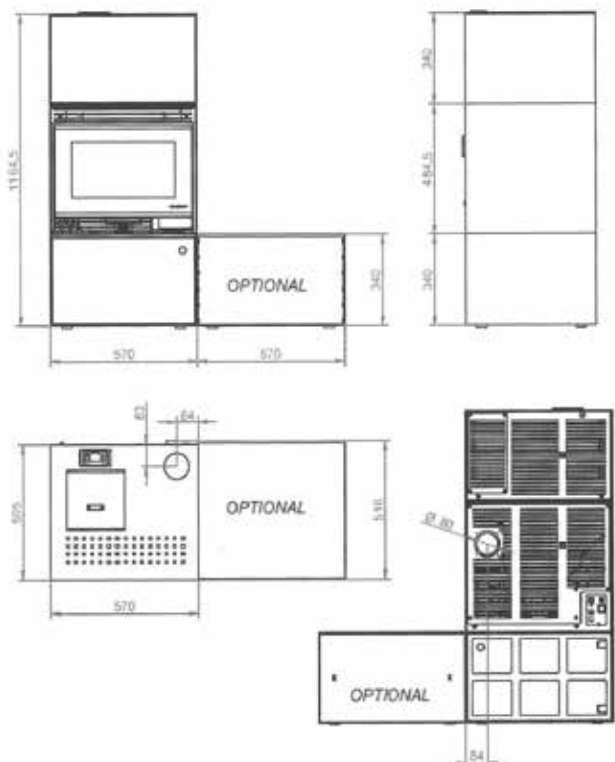

PUISSANCE • VERMOGEN 6 KW

RENDEMENT >90%

RESERVOIR 28 KG

OPTION • OPTIE :

- Kit de sortie verticale
- Verticale uitgang kit
- Connection Box

COLORIS • KLEUR

- Noir • Zwart
- Blanc • Wit