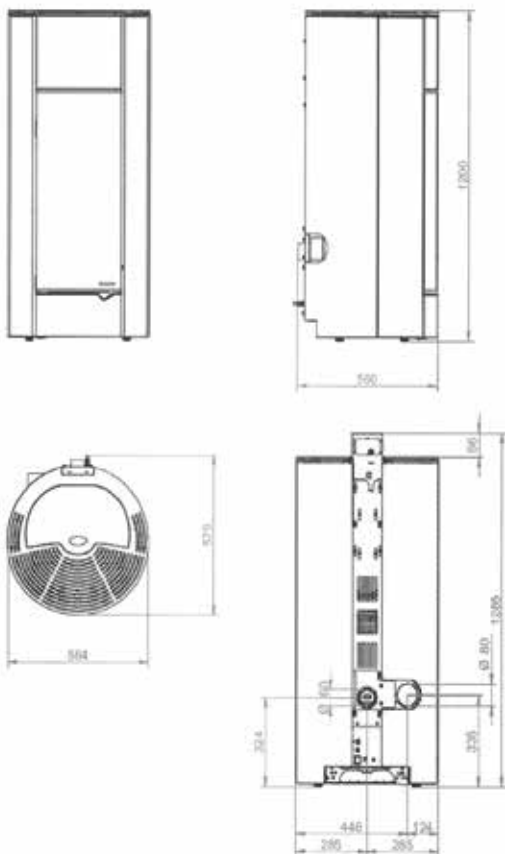

VERSION DISPONIBLE • VERKRIJGBARE VERSIE

- Ines 6
- Ines 9

GRIS
GRIJS