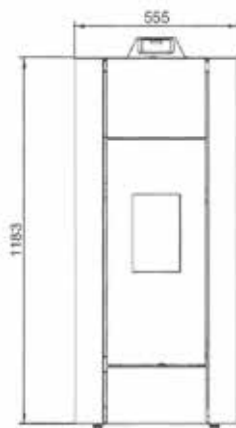

ECOFIRE® CECILE LUX

L 55.5cm, P 57cm, H 126cm • 120Kg

PUISSANCE • VERMOGEN

6 KW
9 KW

RENDEMENT

~93%

RESERVOIR

16KG

OPTION • OPTIE :

- Connection Box

COLORIS • KLEUR

Noir • Zwart
Blanc • Wit
Bordeaux

VERSION DISPONIBLE • VERKRIJGBARE VERSIE

Cecile lux 6
Cecile lux 9