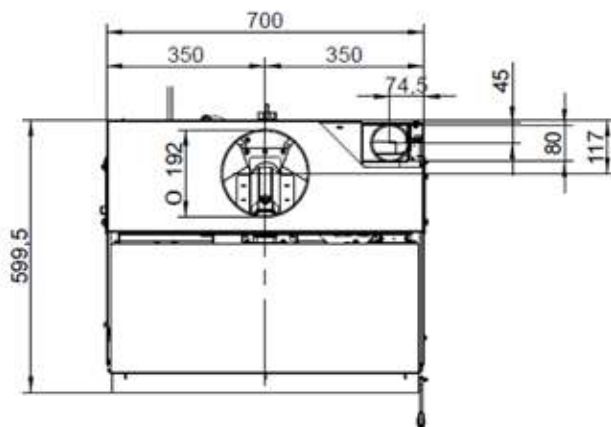

COLORIS • KLEUR

Noir • Zwart