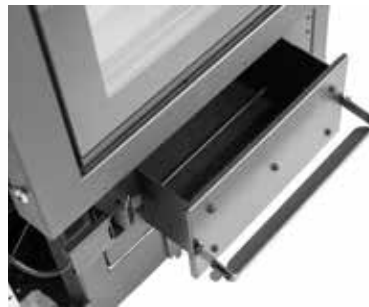

*voir page 7

*zie blad 7

BOIS OU PELLET ? • HOUT OF PELLET ?

POURQUOI CHOISIR QUAND UN APPAREIL COMBINE LES DEUX !

WAAROM KIEZEN ALS BEIDEN KAN !

NT

ECOFIRE® NT

L 66cm +R, P 62cm, H 190cm • 350Kg