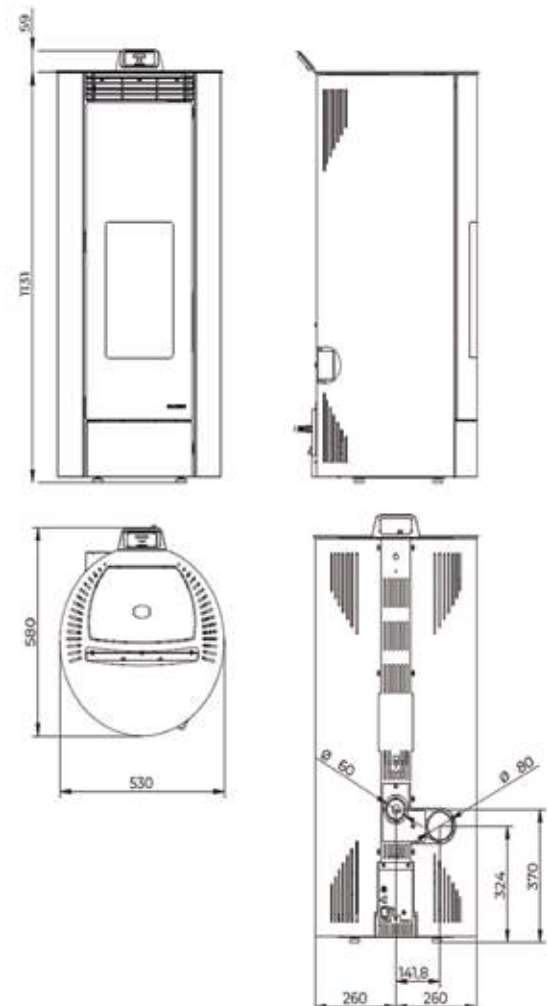

ECOFIRE® MELITA

L 53cm, P 59cm, H 119cm • 112Kg

PUISSANCE • VERMOGEN

6 KW
8 KW

RENDEMENT

>89%

RESERVOIR

18KG

OPTION • OPTIE :

- Connection Box

COLORIS • KLEUR

Noir • Zwart
Caffe latte
Rouge • Rood
Gris • Grijs
Blanc • Wit

VERSION DISPONIBLE • VERKRIJGBARE VERSIE

Melita 6
Melita 8