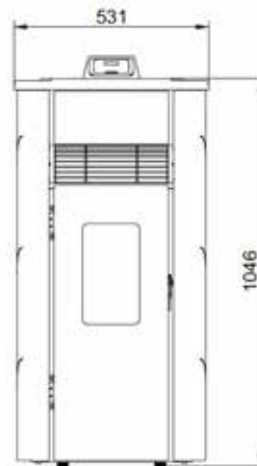

COLORIS • KLEUR

Noir • Zwart
Beige
Rouge • Rood

VERSION DISPONIBLE • VERKRIJGBARE VERSIE

Lia 6
Lia 8