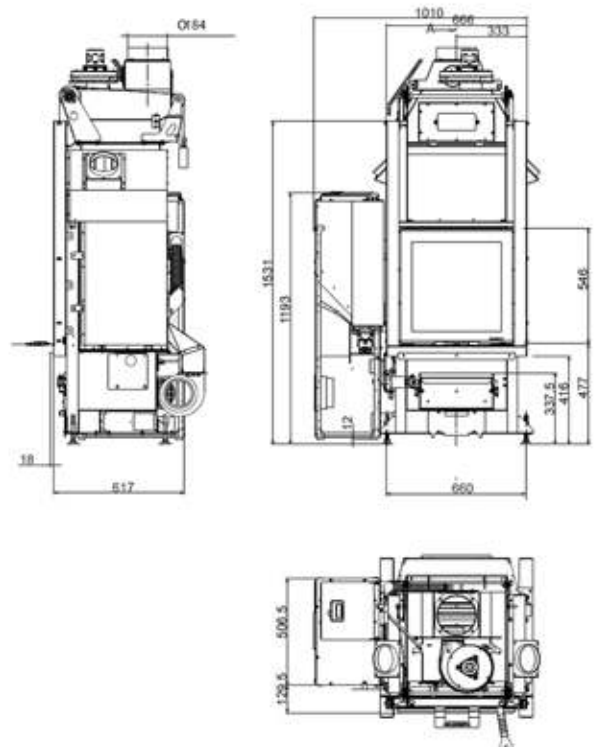

Preciser si réservoir à gauche ou à droite lors de la commande
Bij bestelling vermelden of het reservoir links of rechts komt