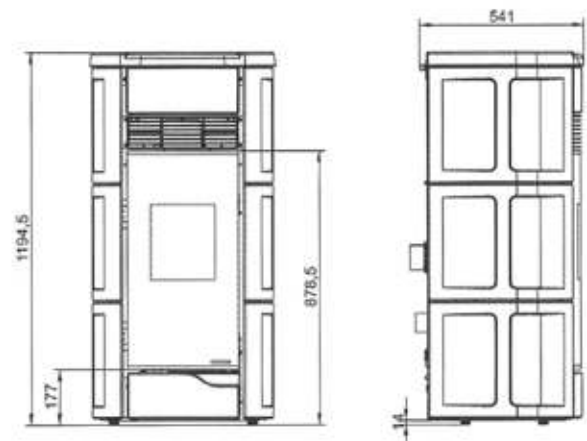

ECOFIRE® ANNA

L 61cm, P 54cm, H 119cm • 190Kg

PUISSANCE • VERMOGEN 9 KW
12 KW

RENDEMENT >90%

RESERVOIR 22KG
15KG (UP)

OPTION • OPTIE :

- Connection Box

- Disponible en UP (sortie verticale)
- Verkrijgbaar in UP (verticale uitgang)

COLORIS • KLEUR

Céramique beige • Beige keramisch
Céramique bordeaux • Bordeaux keramisch
Céramique caffè latte • Caffè latte keramisch
Céramique creme • Creme keramisch
Céramique noir • Zwart keramisch

VERSION DISPONIBLE • VERKRIJGBARE VERSIE

Anna 9	Anna 12
Anna 9 Air Pro 2*	Anna 12 Air Pro 3*
Anna 9 UP	Anna 12 UP
Anna 9 Air Pro 2* UP	Anna 12 Air Pro 2* UP

*voir page 7

*zie blad 7