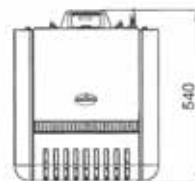

VERSION DISPONIBLE • VERKRIJGBARE VERSIE

- Dani new 6
- Dani new 8