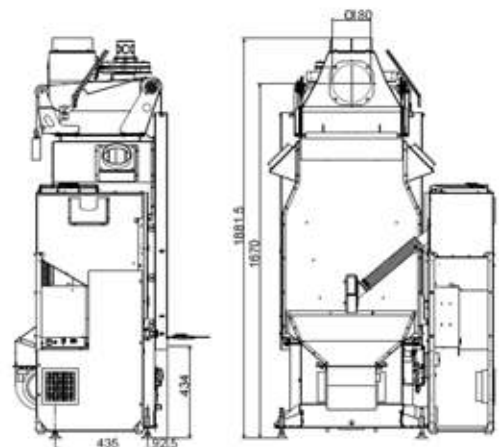

*voir page 7

*zie blad 7

BOIS OU PELLET ? • HOUT OF PELLET ?

POURQUOI CHOISIR QUAND UN APPAREIL COMBINE LES DEUX !

WAAROM KIEZEN ALS BEIDEN KAN !

NT

ECOFIRE® NT

L 66cm +R, P 62cm, H 190cm • 350Kg