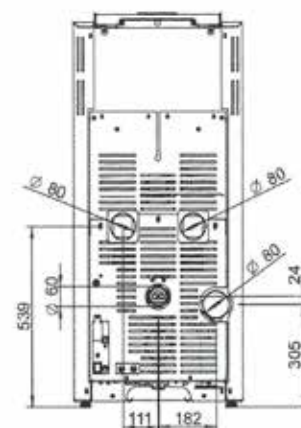

Allegro 12 Air Pro 3

*voir page 7 - zie blad 7

LINDA

BLANC
WIT

ECOFIRE® LINDA

L 59cm, P 62cm, H 126cm • 190Kg

BLANC
WIT

BORDEAUX