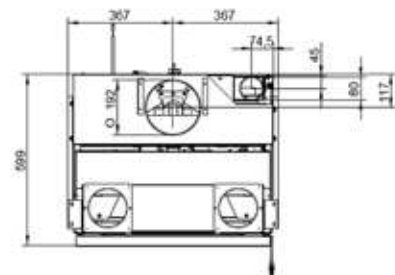

COLORIS • KLEUR

Noir • Zwart