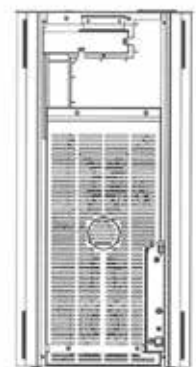

Noir • Zwart
Blanc • Wit

VERSION DISPONIBLE • VERKRIJGBARE VERSIE

Beatrice 6
Beatrice 9

CECILE LUX

NEW

BLANC
WIT

ECOFIRE® CECILE LUX

L 55.5cm, P 57cm, H 126cm • 120Kg