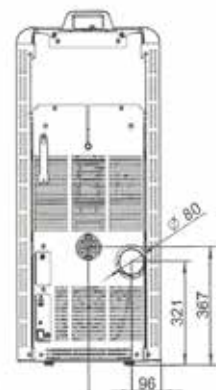

VERSION DISPONIBLE • VERKRIJGBARE VERSIE

- Dani new 6
- Dani new 8