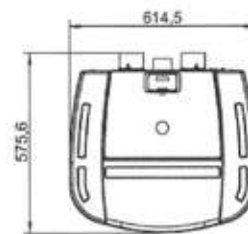

COLORIS • KLEUR

Céramique beige • Beige keramisch
Céramique bordeaux • Bordeaux keramisch
Céramique caffè latte • Caffè latte keramisch
Céramique creme • Creme keramisch
Céramique noir • Zwart keramisch