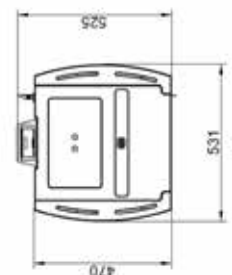

COLORIS • KLEUR

Noir • Zwart
Beige
Rouge • Rood

VERSION DISPONIBLE • VERKRIJGBARE VERSIE

Lia 6
Lia 8