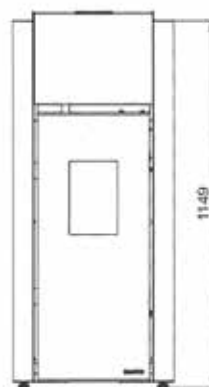

Allegro 12 Air Pro 3

*voir page 7 - zie blad 7

LINDA

BLANC
WIT

ECOFIRE® LINDA

L 59cm, P 62cm, H 126cm • 190Kg

BLANC
WIT

BORDEAUX