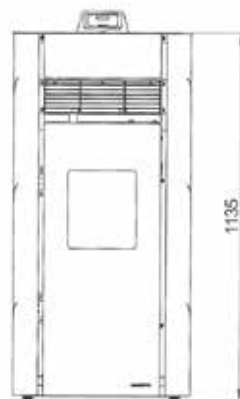

*voir page 7

*zie blad 7

GIORGIA

BLANC
WIT

56

ROUGE
ROOD

ECOFIRE® GIORGIA

L 58cm, P 59cm, H 122cm • 180Kg