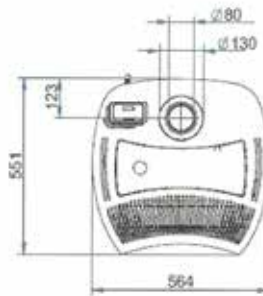

ECOFIRE® BEATRICE

L 56cm, P 55cm, H 113cm • 116Kg

BLANC
WIT

NOIR
ZWART

Disponible en UP (sortie verticale) uniquement - Alleen beschikbaar in UP (verticale uitgang)

PUISSANCE • VERMOGEN

6 KW
9 KW

RENDEMENT

>90%

RESERVOIR

19KG

OPTION • OPTIE :

- Connection Box

COLORIS • KLEUR

Noir • Zwart
Blanc • Wit

VERSION DISPONIBLE • VERKRIJGBARE VERSIE

Beatrice 6
Beatrice 9