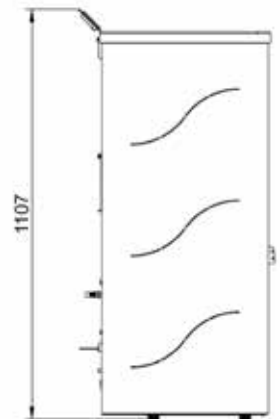

COLORIS • KLEUR

Noir • Zwart
Beige
Rouge • Rood

VERSION DISPONIBLE • VERKRIJGBARE VERSIE

Lia 6
Lia 8