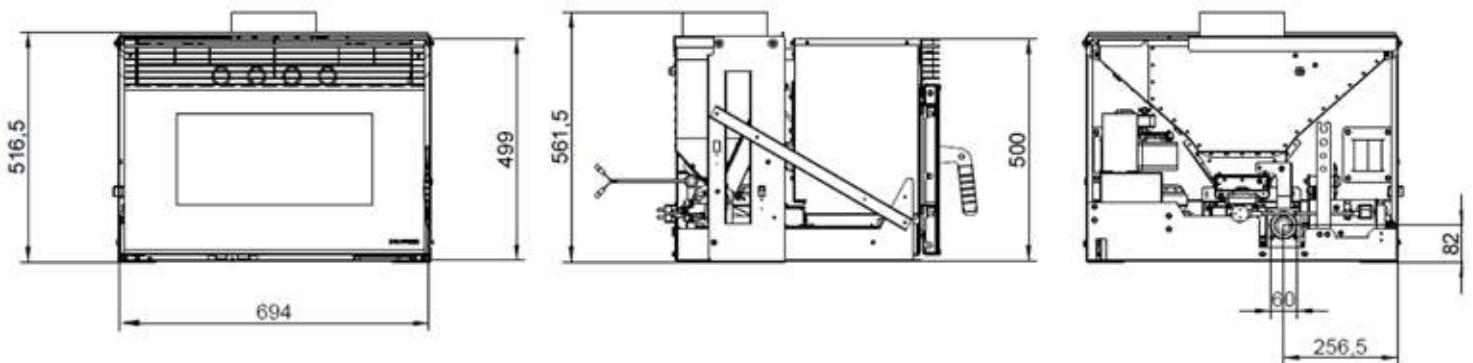

COLORIS • KLEUR

Noir • Zwart

A70 FRONTALE

Pied • Voet

Kit de chargement pellet • Pellet laadkit

ECOFIRE® A70 FRONTALE

L 69,4cm, P 59,9cm, H 56,1cm • 110Kg

PUISSANCE • VERMOGEN 9 KW