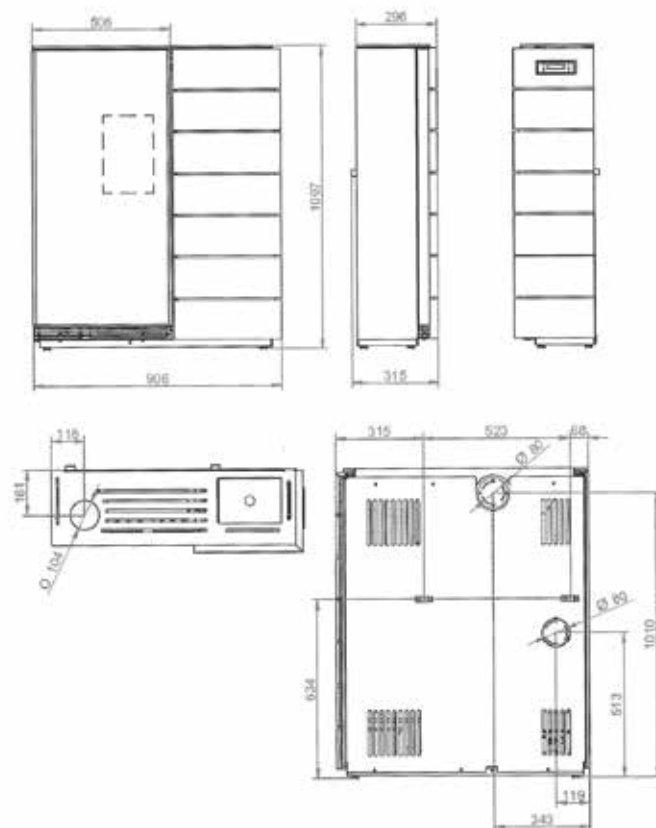

PUISSANCE • VERMOGEN 7 KW

RENDEMENT ~94%

RESERVOIR 17KG

OPTION • OPTIE :

- Kit de sortie verticale
- Verticale uitgang kit

- Connection Box

COLORIS • KLEUR

- Teck • Teak
- Miroir • Spiegel
- Verre blanc • Wit glas
- Métal ivoire • Ivoor staal
- Métal noir • Zwart staal
- Bois laqué blanc • Hout wit gelakt
- Bois laqué noir • Hout zwart gelakt
- Serpentine