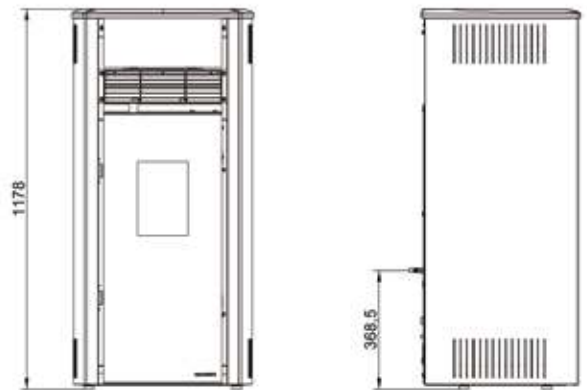

*voir page 7

*zie blad 7

BIANCA LUX

BLANC
WIT

ECOFIRE® BIANCA LUX

L 56cm, P 55cm, H 120cm • 183Kg

ROUGE
ROOD

BLANC
WIT