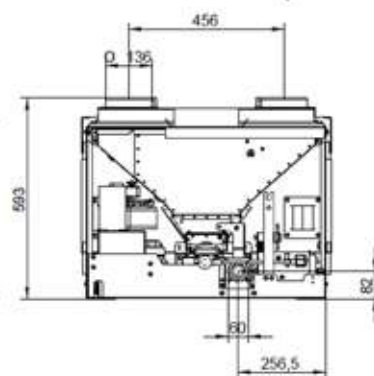

COLORIS • KLEUR

Noir • Zwart