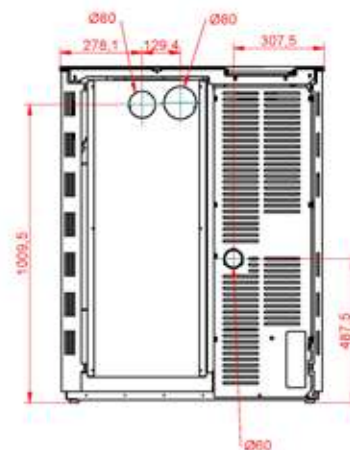

COLORIS • KLEUR

Noir • Zwart
Blanc • Wit
Caffe latte

VERSION DISPONIBLE • VERKRIJGBARE VERSIE

Twiggy 6
Twiggy 10