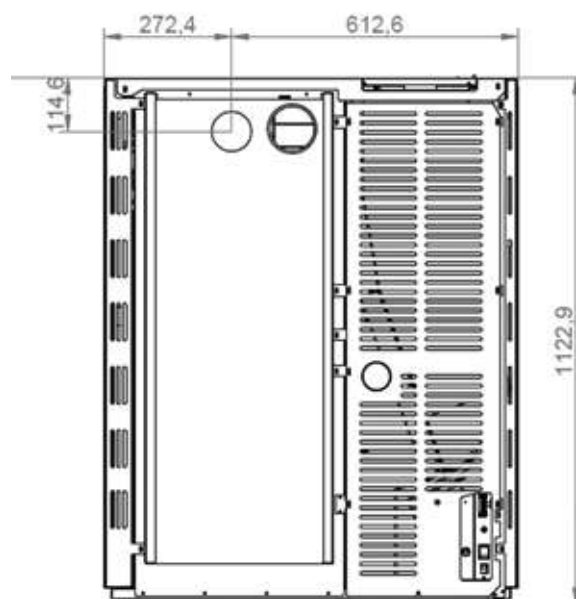

JULIE

METAL BLANC
WIT STAAL

ECOFIRE® JULIE

L 55cm, P 57cm, H 117cm • 180Kg

MÉTAL ROUGE
ROOD STAAL

MÉTAL NOIR
ZWART STAAL

PIERRE OLLAIRE
SPEKSTEEN

PUISSANCE • VERMOGEN