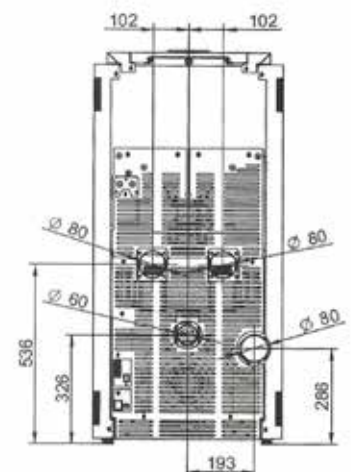

COLORIS • KLEUR

Métal noir • Zwart staal
Métal blanc • Wit staal
Métal rouge • Rood staal
Pierre ollaire • Speksteen (uniquement - allen : 9 kw)