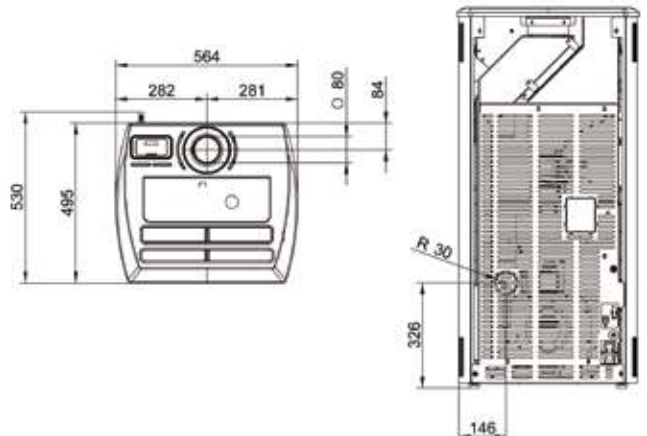

*voir page 7

*zie blad 7

BIANCA LUX

BLANC
WIT

ECOFIRE® BIANCA LUX

L 56cm, P 55cm, H 120cm • 183Kg

ROUGE
ROOD

BLANC
WIT