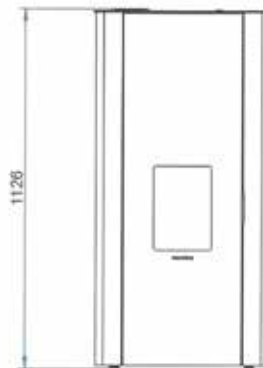

BEATRICE

BLANC
WIT

ECOFIRE® BEATRICE

L 56cm, P 55cm, H 113cm • 116Kg

BLANC
WIT

NOIR
ZWART

Disponible en UP (sortie verticale) uniquement - Alleen beschikbaar in UP (verticale uitgang)

PUISSANCE • VERMOGEN

Noir • Zwart
Blanc • Wit

VERSION DISPONIBLE • VERKRIJGBARE VERSIE

Beatrice 6
Beatrice 9

CECILE LUX

NEW

BLANC
WIT

ECOFIRE® CECILE LUX

L 55.5cm, P 57cm, H 126cm • 120Kg