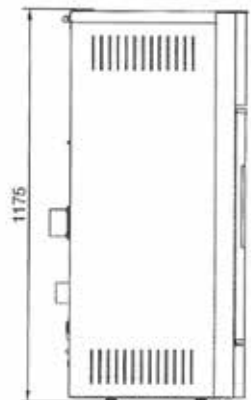

ECOFIRE® JULIE

L 55cm, P 57cm, H 117cm • 180Kg

PUISSANCE • VERMOGEN

9 KW
12 KW

RENDEMENT

>90%

RESERVOIR

22KG
15KG (UP)

OPTION • OPTIE :

- Connection Box

- Disponible en UP (sortie verticale)
- Verkrijgbaar in UP (verticale uitgang)

COLORIS • KLEUR

Métal noir • Zwart staal
Métal blanc • Wit staal
Métal rouge • Rood staal
Pierre ollaire • Speksteen (uniquement - allen : 9 kw)

VERSION DISPONIBLE • VERKRIJGBARE VERSIE

Julie 9
Julie 9 Air Pro 2*
Julie 9 UP
Julie 9 Air Pro 2* UP

Julie 12
Julie 12 Air Pro 3*
Julie 12 UP
Julie 12 Air Pro 2* UP

*voir page 7

*zie blad 7