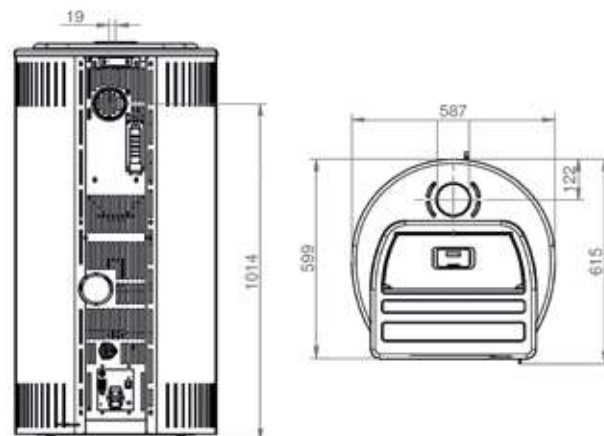

ECOFIRE® ISABEL

L 59cm, P 61cm, H 120cm • 180Kg

Disponible en UP (sortie verticale) uniquement - Alleen beschikbaar in UP (verticale uitgang)

PUISSANCE • VERMOGEN 9 KW
12 KW

RENDEMENT >90%

RESERVOIR 16KG

OPTION • OPTIE :

- Connection Box

COLORIS • KLEUR

Métal noir • Zwart staal

Métal blanc • Wit staal

Métal rouge • Rood staal

Caffe latte

VERSION DISPONIBLE • VERKRIJGBARE VERSIE

Isabel 9 UP

Isabel 9 Air Pro 2* UP

Isabel 12 UP

Isabel 12 Air Pro 2* UP

*voir page 7

*zie blad 7