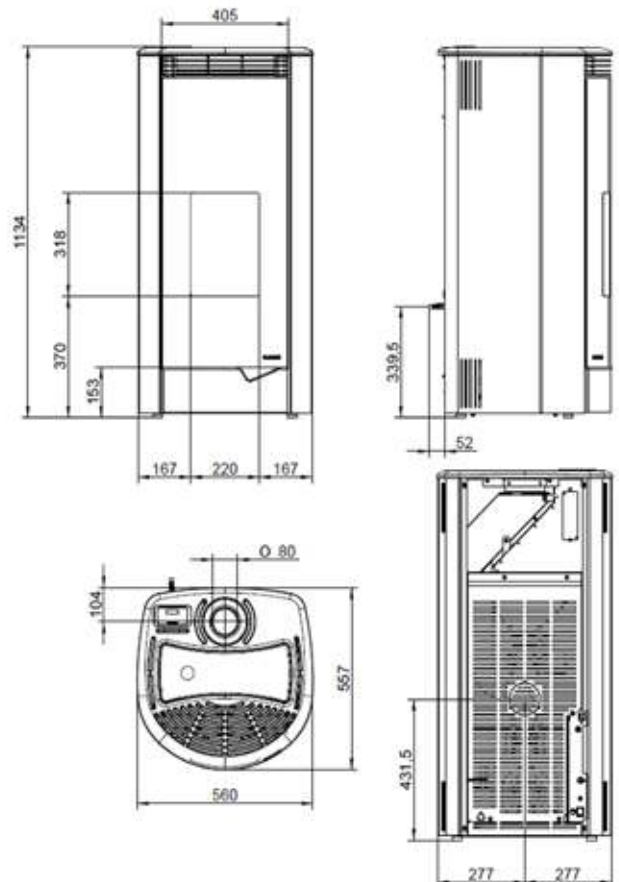

Moka

Rouge • Rood

VERSION DISPONIBLE • VERKRIJGBARE VERSIE

Marianne 6

Marianne 9

DENISE

ECOFIRE® DENISE

L 90,6cm, P 29,6cm, H 109,7cm • 170Kg