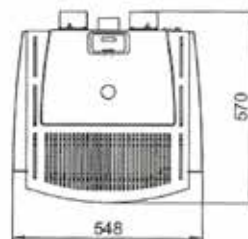

COLORIS • KLEUR

Métal noir • Zwart staal
Métal blanc • Wit staal
Métal rouge • Rood staal
Pierre ollaire • Speksteen (uniquement - allen : 9 kw)