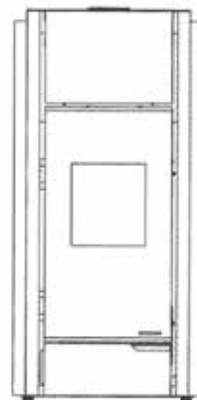

9 KW
12 KW

RENDEMENT

>90%

RESERVOIR

22KG
15KG (UP)

OPTION • OPTIE :

- Connection Box

- Disponible en UP (sortie verticale)
- Verkrijgbaar in UP (verticale uitgang)