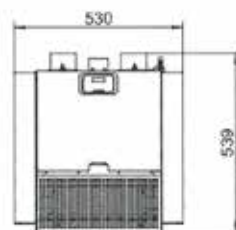

PUISSANCE • VERMOGEN 12 KW

RENDEMENT >90%

RESERVOIR 22KG

OPTION • OPTIE :

- Connection Box

COLORIS • KLEUR

Noir • Zwart

VERSION DISPONIBLE • VERKRIJGBARE VERSIE

Allegro 12 Air Pro 3

*voir page 7 - zie blad 7