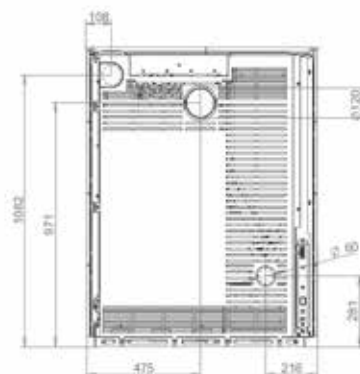

COLORIS • KLEUR

Céramique beige • Beige keramisch
Céramique bordeaux • Bordeaux keramisch
Céramique caffe latte • Caffe latte keramisch
Céramique creme • Creme keramisch

VERSION DISPONIBLE • VERKRIJGBARE VERSIE

Noah 9