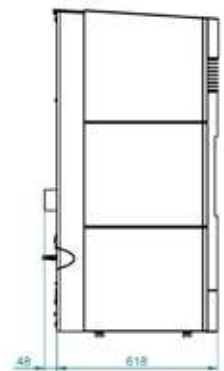

ECOFIRE® LINDA

L 59cm, P 62cm, H 126cm • 190Kg

PUISSANCE • VERMOGEN 9 KW
12 KW

RENDEMENT >90%

RESERVOIR 22KG
16KG (UP)

OPTION • OPTIE :

- Connection Box

- Disponible en UP (sortie verticale)

- Verkrijgbaar in UP (verticale uitgang)

COLORIS • KLEUR

Céramique noir • Zwart keramisch

Céramique bordeaux • Bordeaux keramisch

Céramique caffe latte • Caffe latte keramisch

Céramique blanc • Wit keramisch

VERSION DISPONIBLE • VERKRIJGBARE VERSIE

Linda 9

Linda 9 Air Pro 2*

Linda 9 UP

Linda 12

Linda 12 Air Pro 3*

Linda 12 UP

Linda 12 Air Pro 2* UP

*voir page 7

*zie blad 7