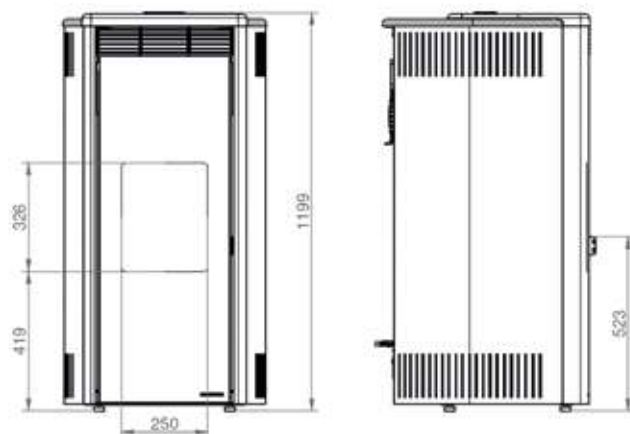

ECOFIRE® ISABEL

L 59cm, P 61cm, H 120cm • 180Kg

Disponible en UP (sortie verticale) uniquement - Alleen beschikbaar in UP (verticale uitgang)

PUISSANCE • VERMOGEN 9 KW
12 KW

RENDEMENT >90%

RESERVOIR 16KG

OPTION • OPTIE :

- Connection Box

COLORIS • KLEUR

Métal noir • Zwart staal

Métal blanc • Wit staal

Métal rouge • Rood staal

Caffe latte

VERSION DISPONIBLE • VERKRIJGBARE VERSIE

Isabel 9 UP

Isabel 9 Air Pro 2* UP

Isabel 12 UP

Isabel 12 Air Pro 2* UP

*voir page 7

*zie blad 7