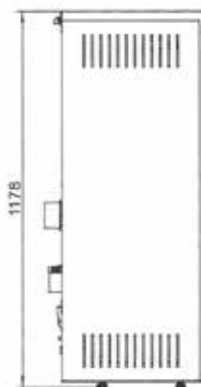

Allegro 12 Air Pro 3

*voir page 7 - zie blad 7

LINDA

BLANC
WIT

ECOFIRE® LINDA

L 59cm, P 62cm, H 126cm • 190Kg

BLANC
WIT

BORDEAUX