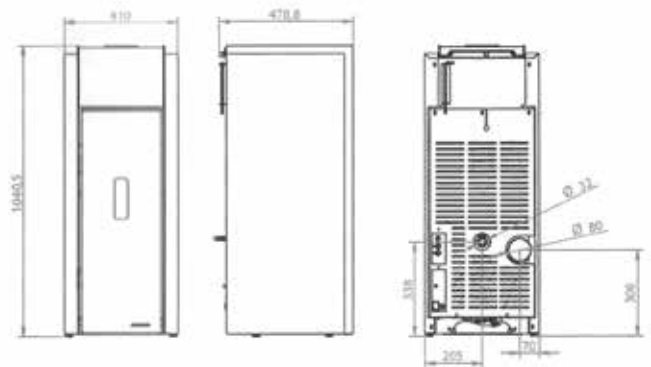

PUISSANCE • VERMOGEN 4 KW

RENDEMENT >95%

RESERVOIR 15KG

OPTION • OPTIE

- Connection Box

COLORIS • KLEUR

Noir • Zwart