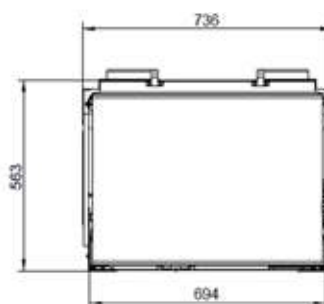

COLORIS • KLEUR

Noir • Zwart