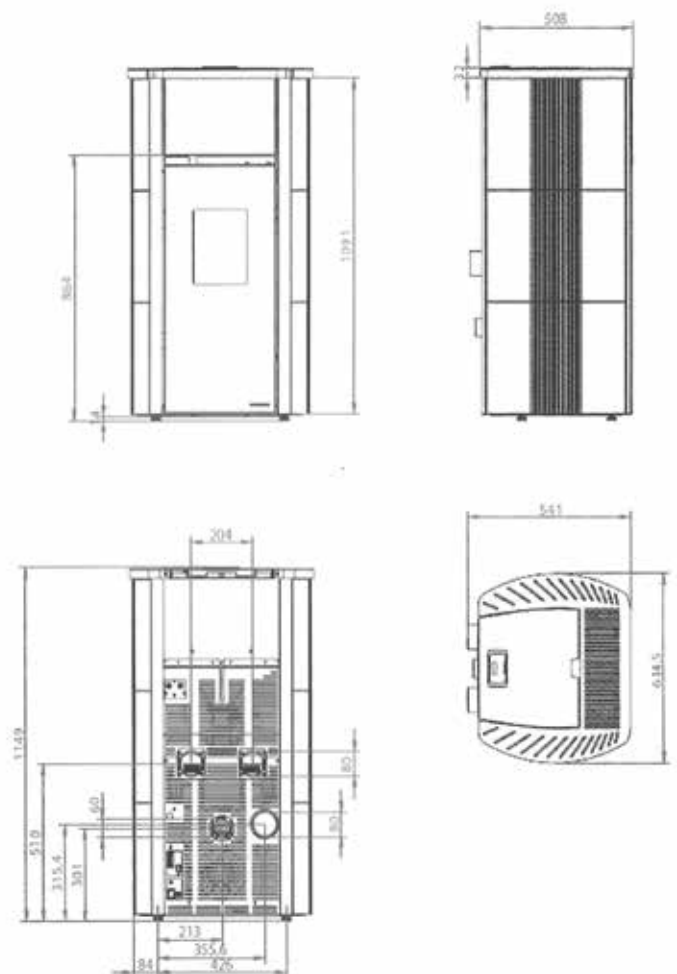

ECOFIRE® ANDRÈS

L 61cm, P 54cm, H 115cm • 155Kg

PUISSANCE • VERMOGEN 12 KW

RENDEMENT >90%

RESERVOIR 22KG

OPTION • OPTIE :

- Connection Box

COLORIS • KLEUR

Céramique beige • Beige keramisch

Céramique rouge • Rood keramisch

Métal rouge • Rood staal

Métal ivoire • Ivoor staal

Métal noir • Zwart staal

Métal caffè latte • Caffè latte staal

VERSION DISPONIBLE • VERKRIJGBARE VERSIE

Andres 12 Air Pro 3*

*voir page 7 - zie blad 7