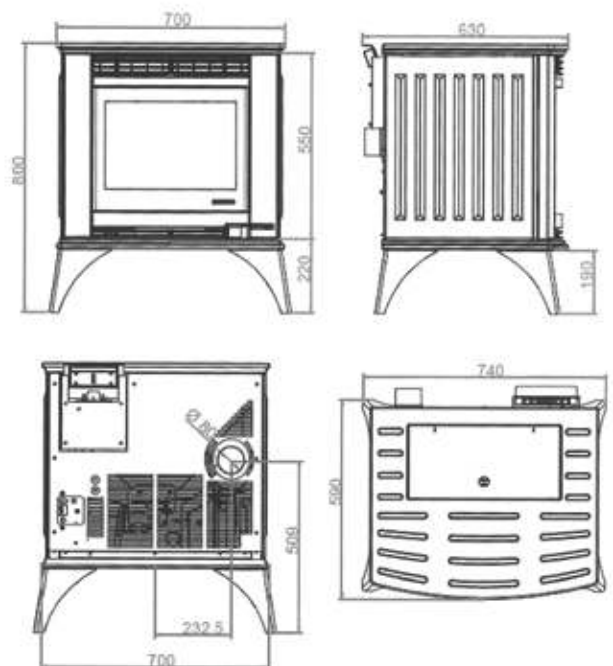

ECOFIRE® BRIAN

L 57cm, P 52cm, H 120cm • 170 Kg

PUISSANCE • VERMOGEN 6 KW

RENDEMENT >90%

RESERVOIR 28 KG

OPTION • OPTIE :

- Kit de sortie verticale
- Verticale uitgang kit
- Connection Box

COLORIS • KLEUR

- Noir • Zwart
- Blanc • Wit

CÉSARE

ECOFIRE® CÉSARE

L 74cm, P 63cm, H 80cm • 194Kg

AFFICHAGE TACTILE - TOUCH SCREEN

PUISSANCE • VERMOGEN 9,2 KW

RENDEMENT ~87,7%

RESERVOIR 20KG

OPTION • OPTIE :

- Connection Box

NOIR • ZWART COLORIS • KLEUR

Noir • Zwart

DANI NEW

CAFFE LATTE

ECOFIRE® DANI NEW

L 47cm, P 54cm, H 110cm • 122Kg