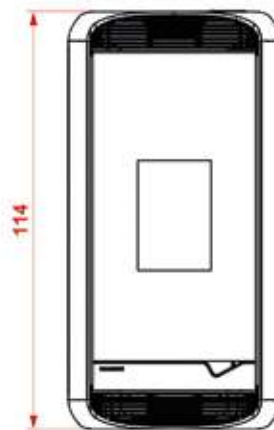

PUISSANCE • VERMOGEN 6 KW
9 KW

RENDEMENT >91%

RESERVOIR 15KG

OPTION • OPTIE :

- Connection Box

COLORIS • KLEUR

Moka
Noir • Zwart

VERSION DISPONIBLE • VERKRIJGBARE VERSIE

Meghan 6
Meghan 9