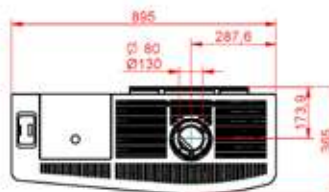

ECOFIRE® TWIGGY

L 89cm, P 36cm, H 113cm • 140Kg

PUISSANCE • VERMOGEN

6 KW
10 KW

RENDEMENT

~90%

RESERVOIR

25KG

OPTION • OPTIE :

- Connection Box

COLORIS • KLEUR

Noir • Zwart
Blanc • Wit
Caffe latte

VERSION DISPONIBLE • VERKRIJGBARE VERSIE

Twiggy 6
Twiggy 10