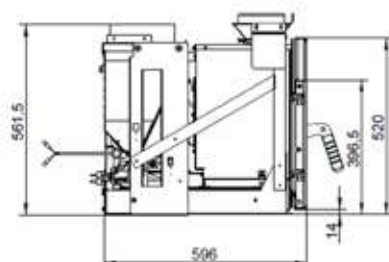

COLORIS • KLEUR

Noir • Zwart