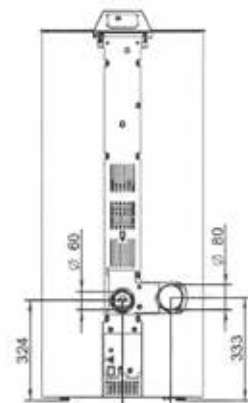

ECOFIRE® CECILE LUX

L 55.5cm, P 57cm, H 126cm • 120Kg

PUISSANCE • VERMOGEN

6 KW
9 KW

RENDEMENT

~93%

RESERVOIR

16KG

OPTION • OPTIE :

- Connection Box

COLORIS • KLEUR

Noir • Zwart
Blanc • Wit
Bordeaux

VERSION DISPONIBLE • VERKRIJGBARE VERSIE

Cecile lux 6
Cecile lux 9