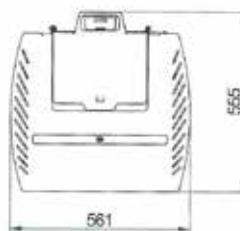

*voir page 7

*zie blad 7

GIORGIA

BLANC
WIT

56

ROUGE
ROOD

ECOFIRE® GIORGIA

L 58cm, P 59cm, H 122cm • 180Kg