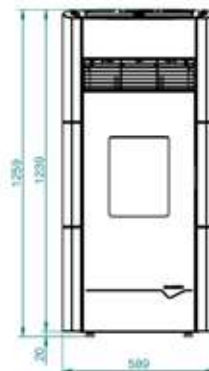

ECOFIRE® LINDA

L 59cm, P 62cm, H 126cm • 190Kg

PUISSANCE • VERMOGEN 9 KW
12 KW

RENDEMENT >90%

RESERVOIR 22KG
16KG (UP)

OPTION • OPTIE :

- Connection Box

- Disponible en UP (sortie verticale)

- Verkrijgbaar in UP (verticale uitgang)

COLORIS • KLEUR

Céramique noir • Zwart keramisch

Céramique bordeaux • Bordeaux keramisch

Céramique caffe latte • Caffe latte keramisch

Céramique blanc • Wit keramisch

VERSION DISPONIBLE • VERKRIJGBARE VERSIE

Linda 9

Linda 9 Air Pro 2*

Linda 9 UP

Linda 12

Linda 12 Air Pro 3*

Linda 12 UP

Linda 12 Air Pro 2* UP

*voir page 7

*zie blad 7