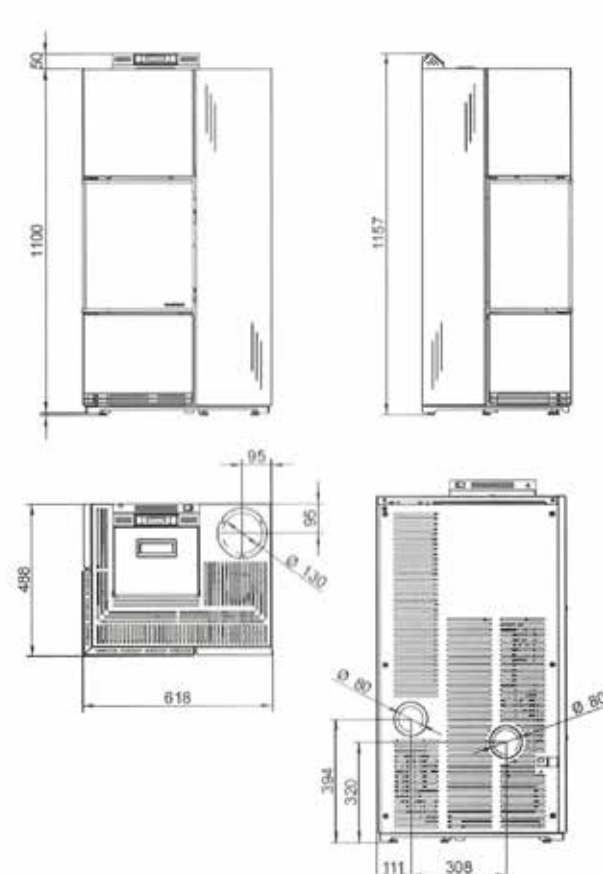

ECOFIRE® ELDORA

L 61,6cm, P 49cm, H 110cm • 110Kg

■ NOIR MAT
■ MAT ZWART

IVOIRE
IVOR

PUISSANCE • VERMOGEN 9 KW

RENDEMENT >90%

RESERVOIR 15KG

OPTION • OPTIE :

- Kit de sortie verticale
- Verticale uitgang kit

- Connection Box

COLORIS • KLEUR

Noir mat • Maat zwart

Ivoire • Ivoor

Miroir • Spiegel

Serpentine