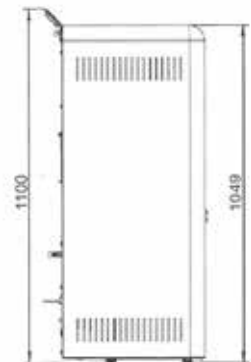

VERSION DISPONIBLE • VERKRIJGBARE VERSIE

- Dani new 6
- Dani new 8