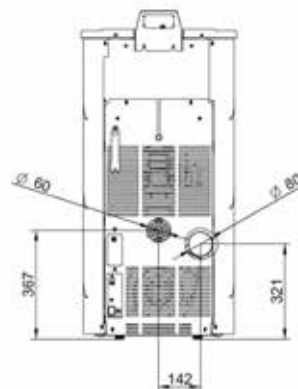

COLORIS • KLEUR

Noir • Zwart
Beige
Rouge • Rood

VERSION DISPONIBLE • VERKRIJGBARE VERSIE

Lia 6
Lia 8