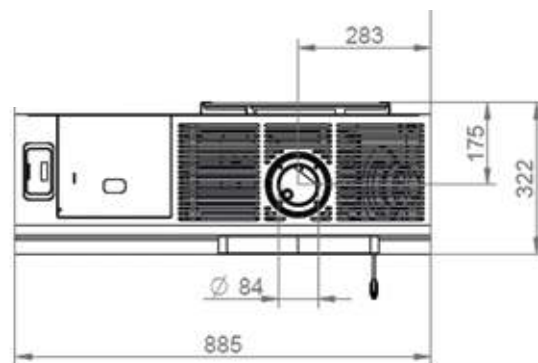

JULIE

METAL BLANC
WIT STAAL

ECOFIRE® JULIE

L 55cm, P 57cm, H 117cm • 180Kg

MÉTAL ROUGE
ROOD STAAL

MÉTAL NOIR
ZWART STAAL

PIERRE OLLAIRE
SPEKSTEEN

PUISSANCE • VERMOGEN