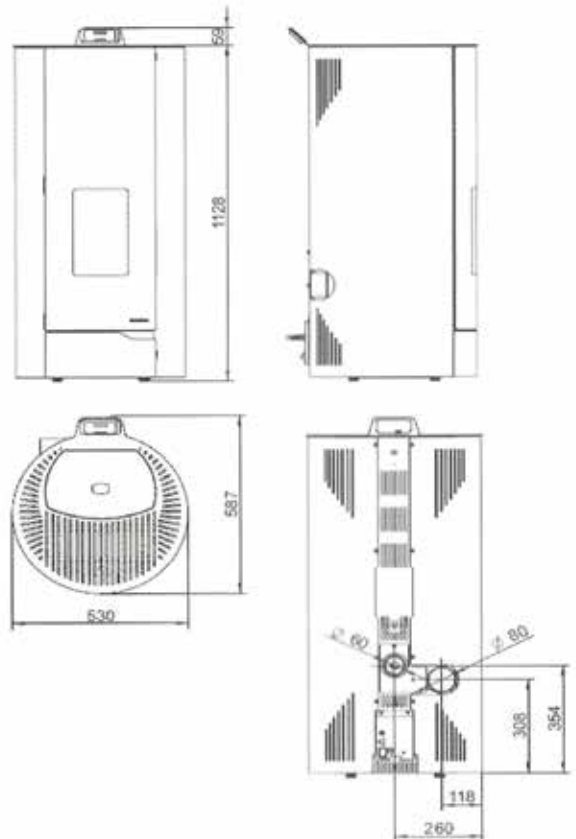

ECOFIRE® NINA

L 53cm, P 59cm, H 119cm • 112Kg

BLANC
WIT

GRIS
GRIJS

NOIR
ZWART

BORDEAUX

CAFFE LATTE

PUISSANCE • VERMOGEN
6 KW
8 KW

RENDEMENT >89%

RESERVOIR 18KG

OPTION • OPTIE :

- Connection Box

COLORIS • KLEUR

Blanc • Wit
Bordeaux
Gris • Grijs
Noir • Zwart
Caffe latte

VERSION DISPONIBLE • VERKRIJGBARE VERSIE

Nina 6
Nina 8