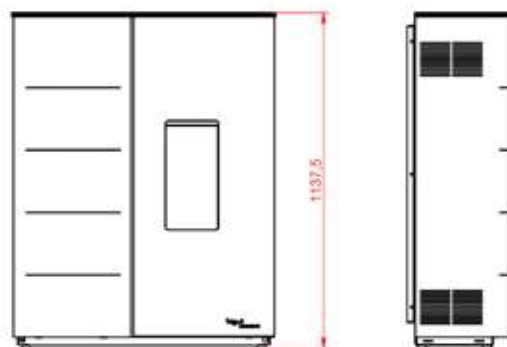

ECOFIRE® TWIGGY

L 89cm, P 36cm, H 113cm • 140Kg

PUISSANCE • VERMOGEN

6 KW
10 KW

RENDEMENT

~90%

RESERVOIR

25KG

OPTION • OPTIE :

- Connection Box

COLORIS • KLEUR

Noir • Zwart
Blanc • Wit
Caffe latte

VERSION DISPONIBLE • VERKRIJGBARE VERSIE

Twiggy 6
Twiggy 10