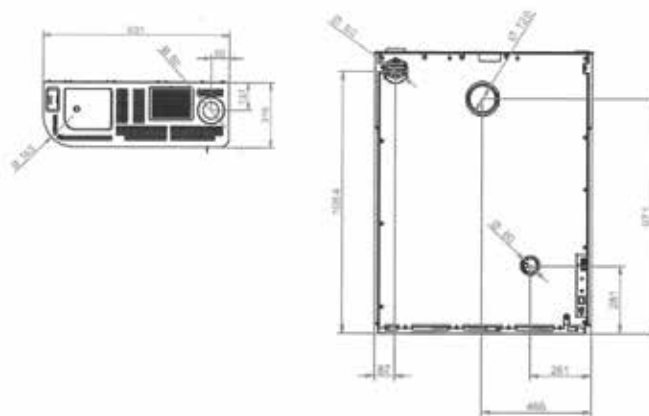

COLORIS • KLEUR

Blanc • Wit
Moka

VERSION DISPONIBLE • VERKRIJGBARE VERSIE

Elisabeth 9