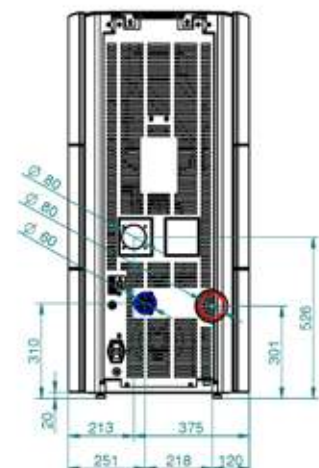

*voir page 7

*zie blad 7

BOIS OU PELLET ? • HOUT OF PELLET ?

POURQUOI CHOISIR QUAND UN APPAREIL COMBINE LES DEUX !

WAAROM KIEZEN ALS BEIDEN KAN !

NT

ECOFIRE® NT

L 66cm +R, P 62cm, H 190cm • 350Kg