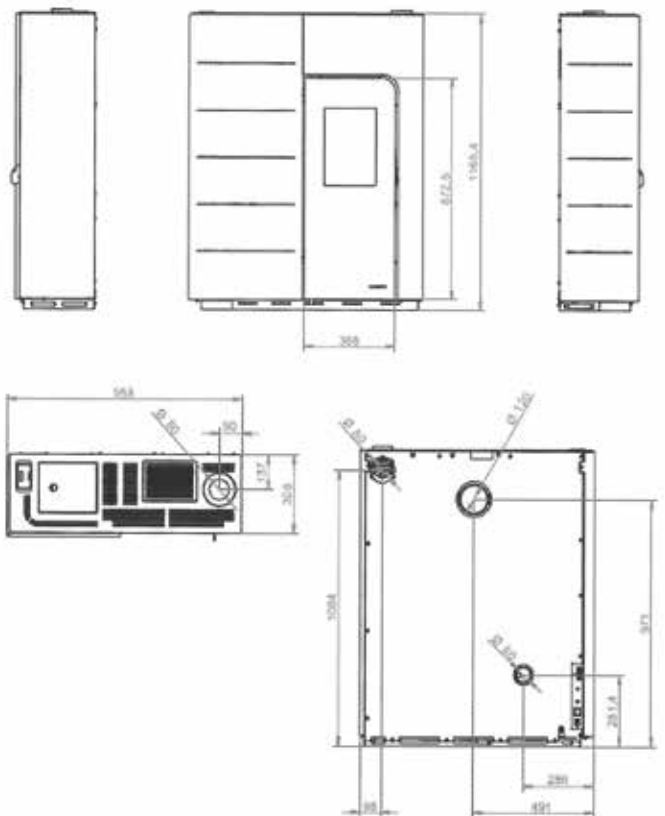

ECOFIRE® GINGER

L 95,5cm, P 32,3cm, H 117cm • 160Kg

PUISSANCE • VERMOGEN 9 KW

RENDEMENT >90%

RESERVOIR 25KG

OPTION • OPTIE :

- Connection Box

COLORIS • KLEUR

Noir • Zwart

Blanc • Wit

Café latte

VERSION DISPONIBLE • VERKRIJGBARE VERSIE

Ginger 9